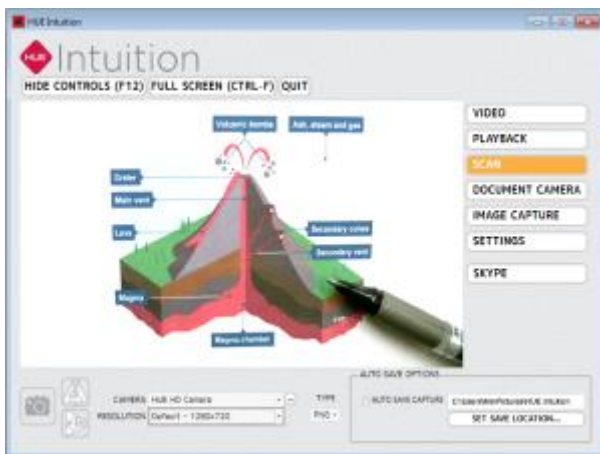

- Tiene mucha personalidad como su propio hermano mayor la [Cámara HUE HD](#) – pero con un diseño nuevo de la cabeza y base.

La cámara HUE HD Pro cuenta con un nuevo software propio HUE Intuition para que puedes utilizar todas las características de la cámara sin dificultad. Tenemos mucha placer en ofrecer el software HUE Intuition a los maestros para probar y recibimos vuestro comentario con gusto.

HUE Intuition le permite:

- Grabar vídeos y sonido y guardar películas directamente al ordenador, enviarlas por correo o subirlas a YouTube
- Escribir en las imágenes y guardarlas como JPG/BMP/PNG/GIF
- Tomar fotografías
- Tomar múltiples imágenes durante un período de tiempo

Utilice la nueva HUE HD Pro para:

- Hacer una demostración de proyecto de ciencias
- Tomar instantáneas del trabajo de los estudiantes
- Grabar una técnica o experimento y reproducirlo para la clase
- Chatear con colegios a distancia en otros países con softwares como Skype™

Para obtener más información acerca de su cámara HUE HD Pro y la versión 2.0 en adelante de HUE Intuition, descargue la NUEVA HUE HD Pro [Guía del usuario](#).

Contenido del paquete

- Cámara HUE HD Pro
- Base de la cámara
- Cable de USB a mini USB
- Licencia de un solo usuario para el software HUE Intuition