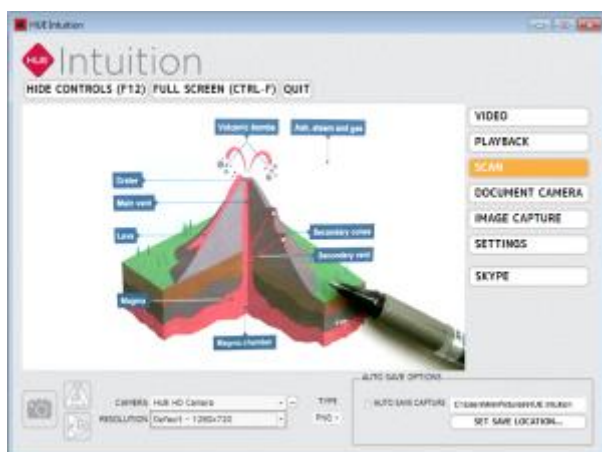

Descripción

La cámara visualizador **HUE HD Pro** pensada para aulas es la última incorporación a la gama de cámaras USB de HUE. Esta cámara puede visualizar una hoja A4 completa o tamaño carta de EE. UU. y proyectarla a una pizarra blanca a través de su PC y su proyector.

La cámara cuenta con un nuevo software propio HUE Intuition, lo que le permite:

- La longitud del cuello hace que la cámara pueda visualizar una hoja A4 completa o tamaño carta EE.UU.
- Las luces LED incorporadas ayudan a iluminar el objeto.
- Compatible con Windows y Mac OS X.
- Tiene mucha personalidad como su propio hermano mayor la [Cámara HUE HD](#) – pero con un diseño nuevo de la cabeza y base.

La cámara HUE HD Pro cuenta con un nuevo software propio HUE Intuition para que puedas utilizar todas las características de la cámara sin dificultad. Tenemos mucho placer en ofrecer el software HUE Intuition a los maestros para probar y recibimos vuestro comentario con gusto.

Utilice la nueva HUE HD Pro para:

- Hacer una demostración de proyecto de ciencias
- Tomar instantáneas del trabajo de los estudiantes
- Grabar una técnica o experimento y reproducirlo para la clase
- Chatear con colegios a distancia en otros países con softwares como Skype™